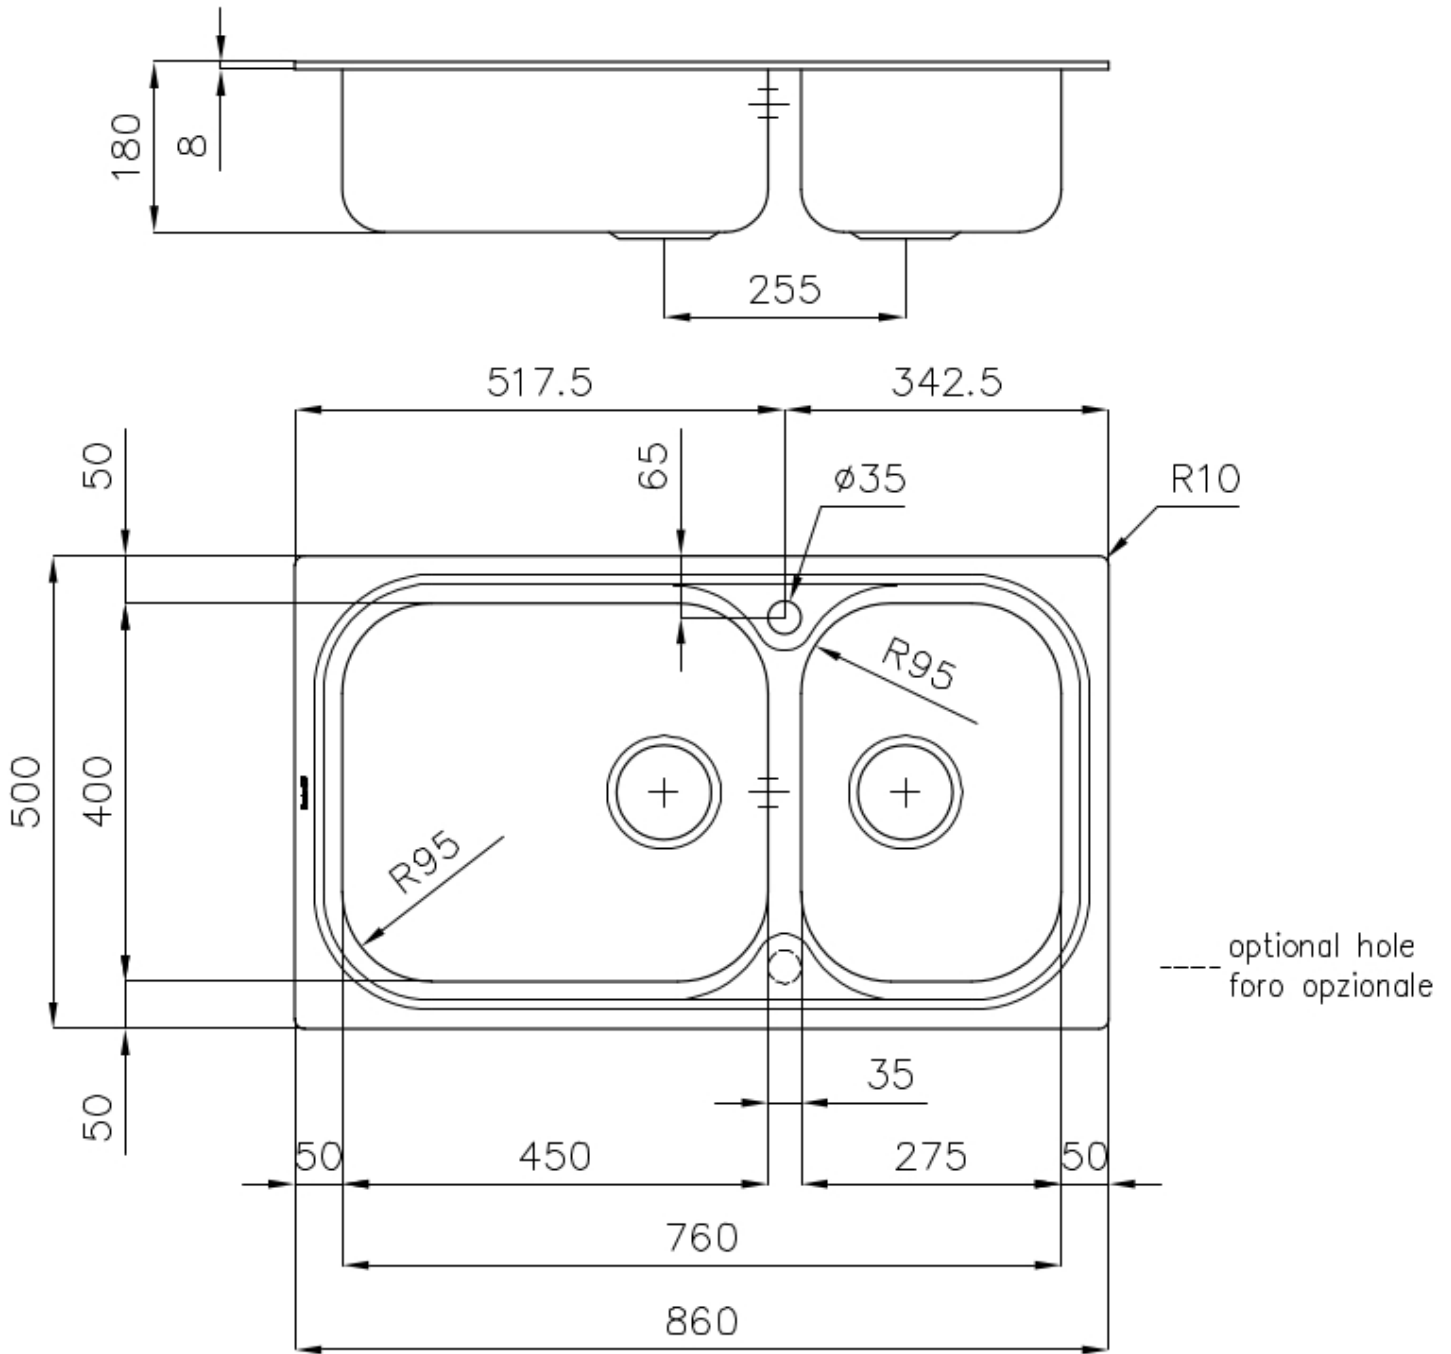

Fregadero Big Bowl

Cubeta a la izquierda

fregaderos

Código: 1562 002

CARACTERÍSTICAS

DESAGÜE 3,5" BASKET

Desagüe grande de 3,5" equipado con el práctico tapón cestillo que impide el flujo de las partes sólidas en la alcantarilla.

Dimensiones 860x500 mm

Dotaciones estándar Soportes de fijación, junta, desagüe, rebosadero y sifón, Caja de embalaje

Orificios Monomando 1 orificio de serie - 2° orificio bajo petición

Hueco de encastre 840 x 480 mm

Escurreidor No

Anchura 86 cm

Medida de la cubeta 450x400 + 275x400mm

Número de cubetas 2 cubetas

Desagüe Desagüe 3.5 "

DIBUJOS TÉCNICOS

ACCESORIOS OPCIONALES

Cesta blanca de acero inoxidable
8612 000